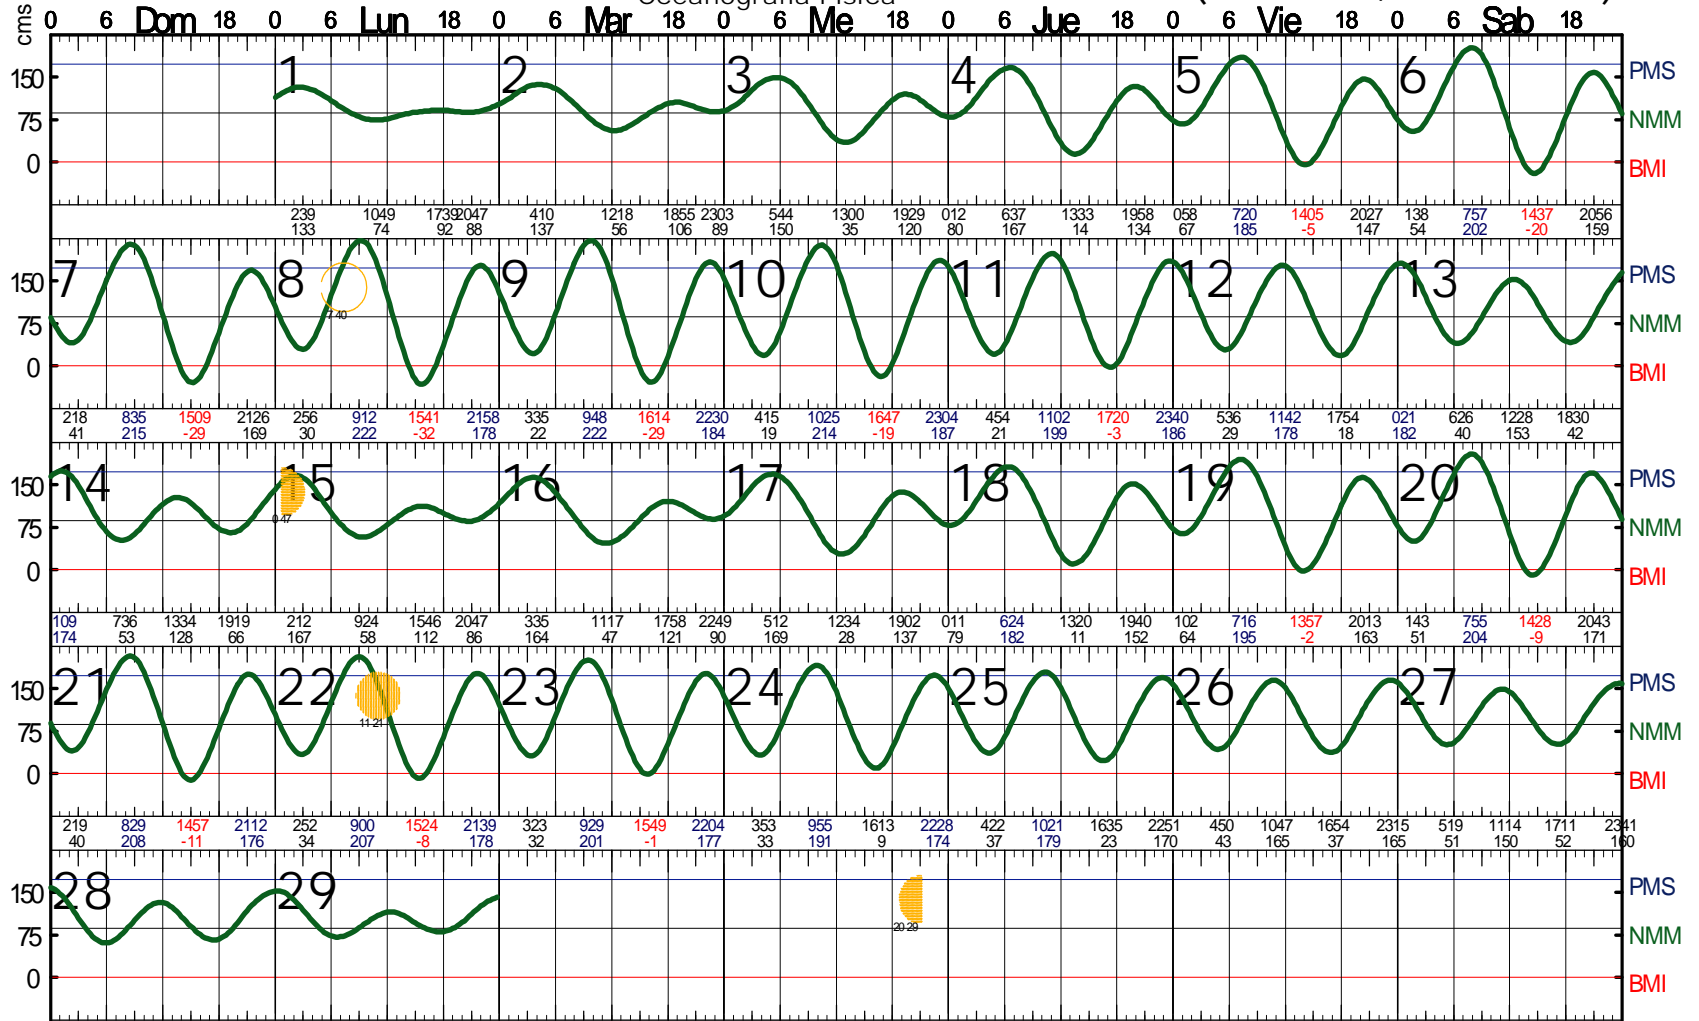

# San Carlos, B.C.S. (24 47 N, 112 07 W)

Hora del Meridiano: 105 W.G.

1er Cuarto: 15

Luna Llena: 22

Nivel de Referencia: BMI

Luna Nueva: 8