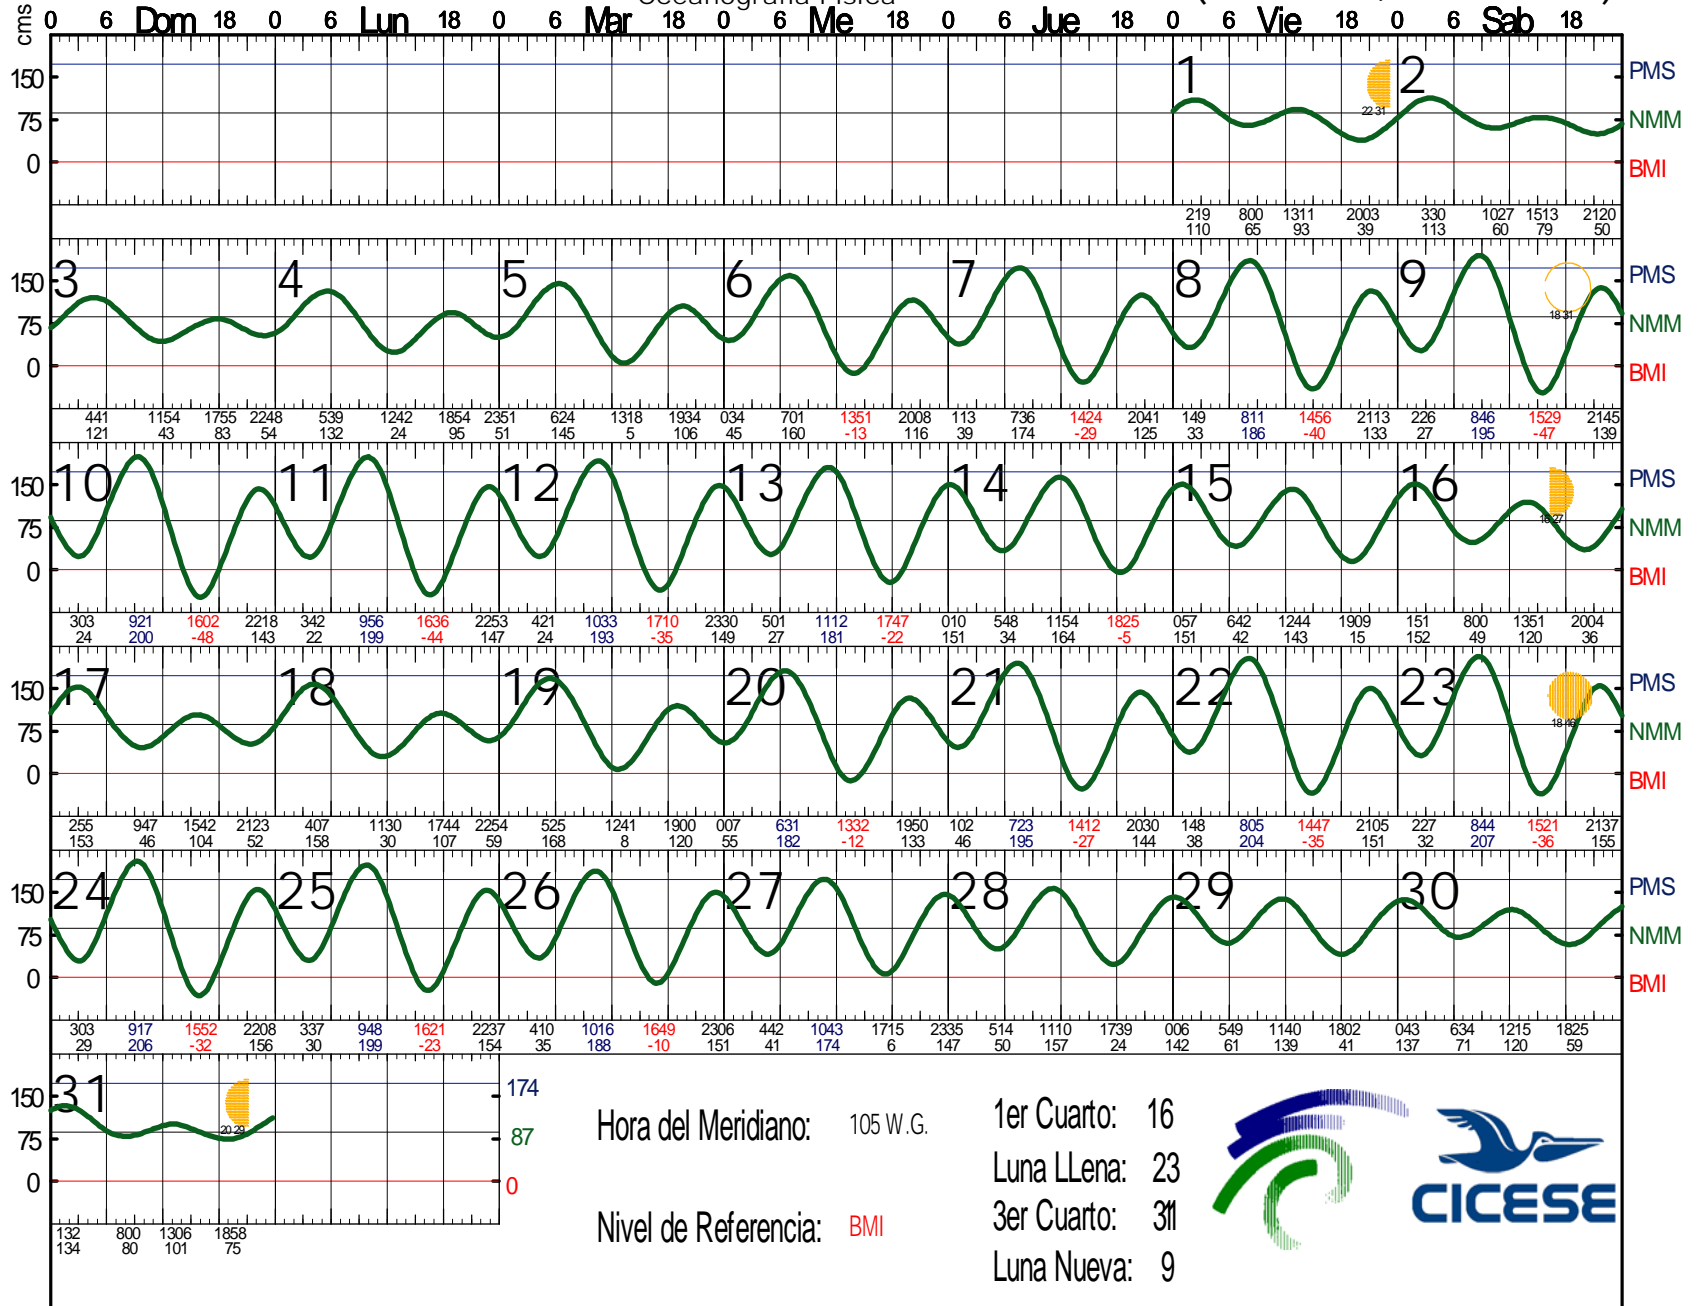

ENERO 2016

San Carlos, B.C.S. (24 47 N, 112 07 W)

Hora del Meridiano: 105 W.G.

1er Cuarto: 16

Luna Llena: 23

3er Cuarto: 31

Luna Nueva: 9

Nivel de Referencia: BMI