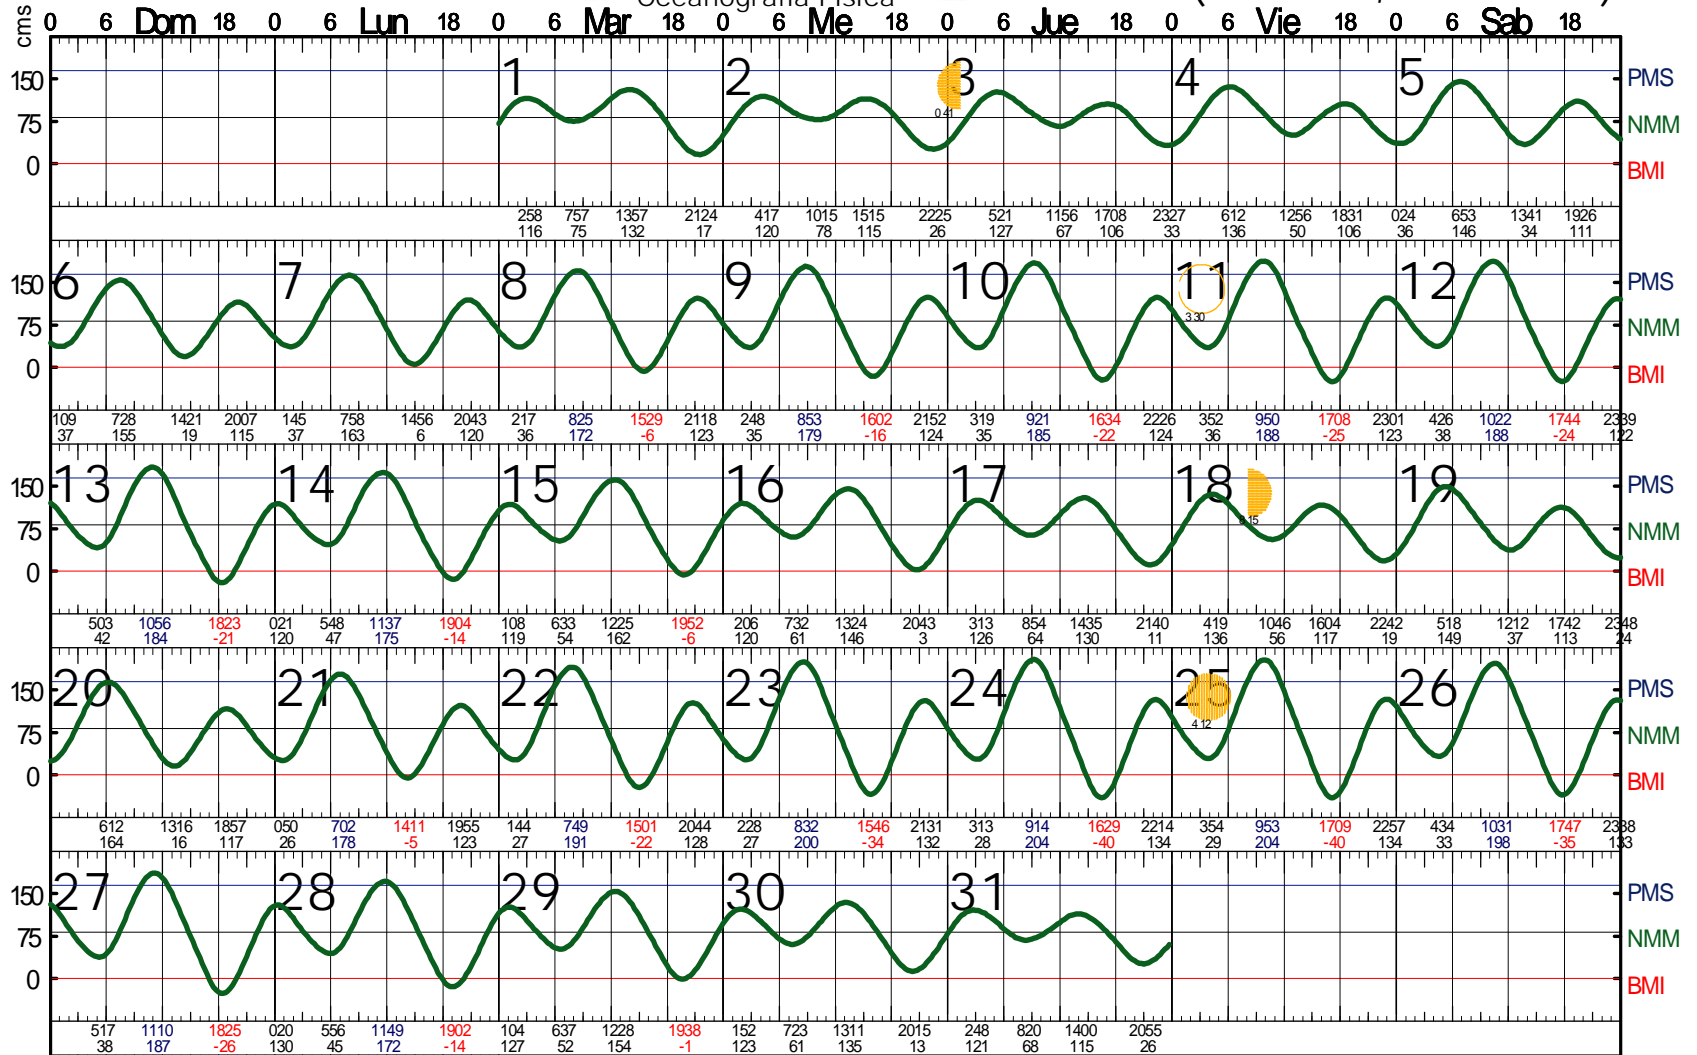

# Guerrero Negro, BCS.

(27 53 N, 114 09 W)

Hora del Meridiano: 105 W.G.

1er Cuarto: 18

Luna Llena: 25

3er Cuarto: 3

Luna Nueva: 11

Nivel de Referencia: BMI