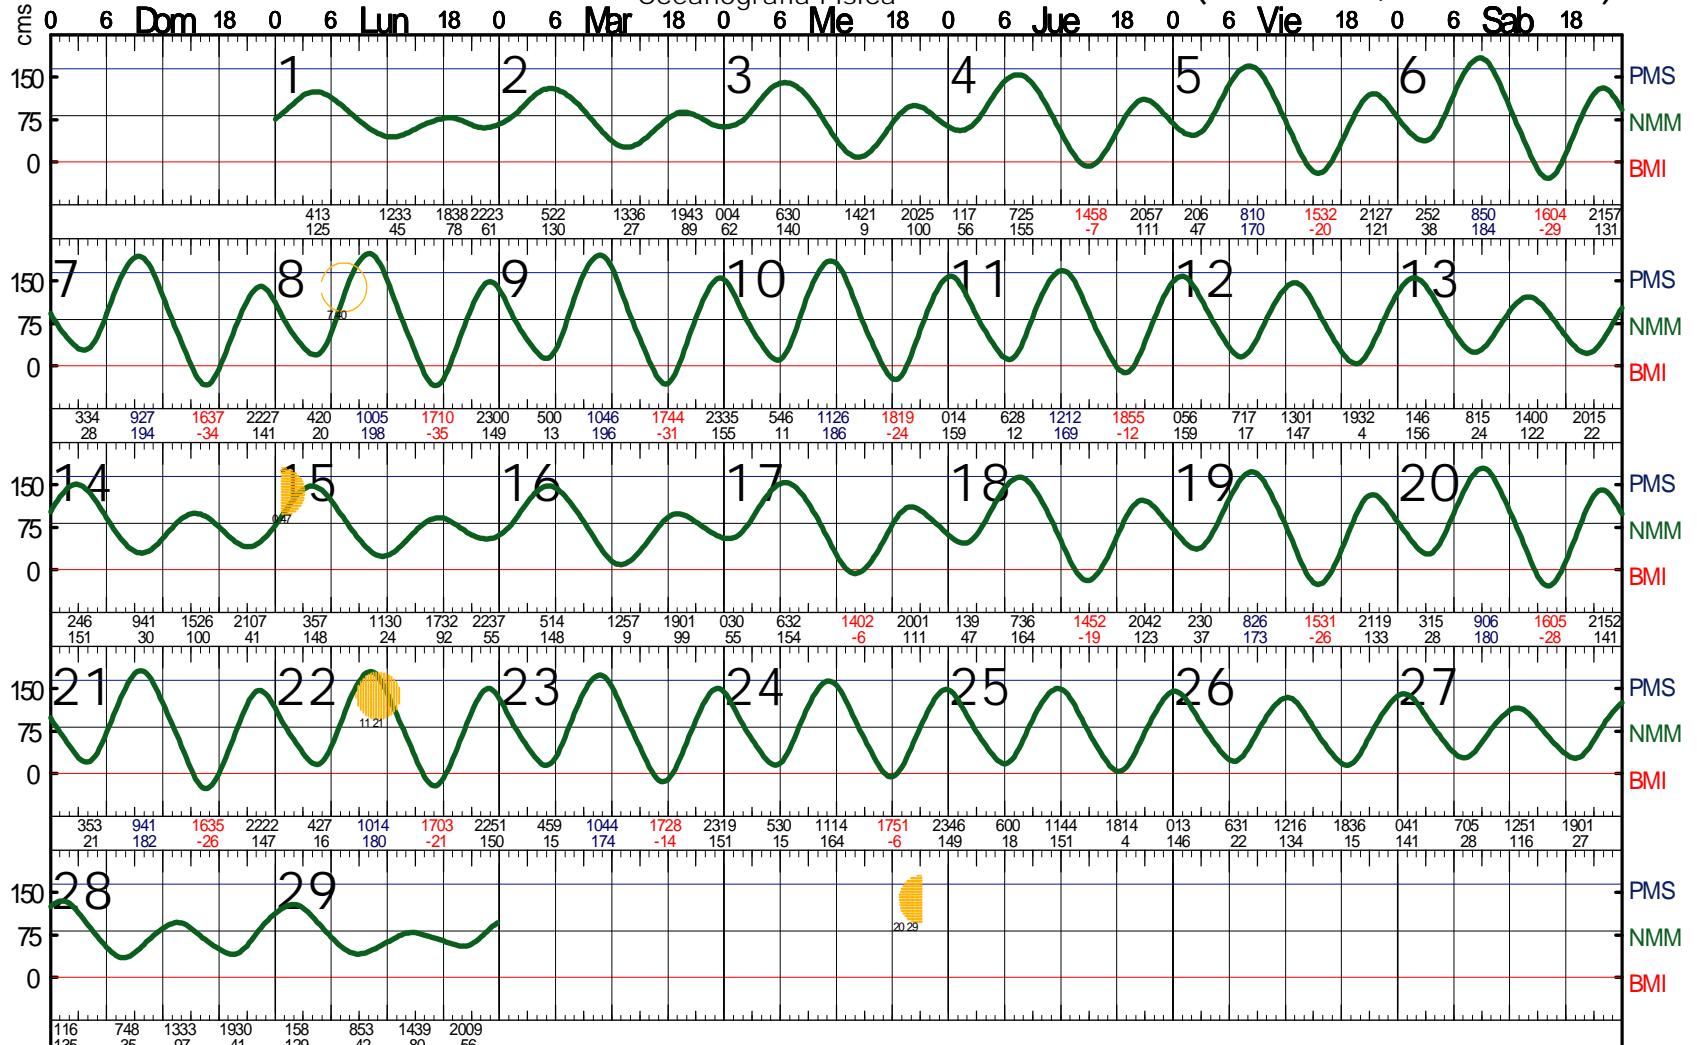

FEBRERO 2016

Guerrero Negro, BCS. (27 53 N, 114 09 W)

Hora del Meridiano: 105 W.G.

1er Cuarto: 15

Luna Llena: 22

Nivel de Referencia: BMI

Luna Nueva: 8